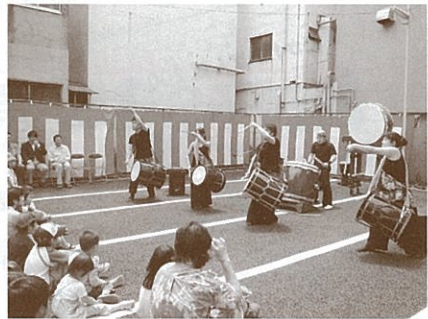

第5回すすらん花まつり開催

・大抽選会 景品 花鉢100鉢、家電商品多数、マウンテンバイクなどが当たります
・焼きそば、フランク、ラムネ引換券にて無料進呈
・プロの和太鼓ユニットによるパフォーマンス(オープニング及びクロース)