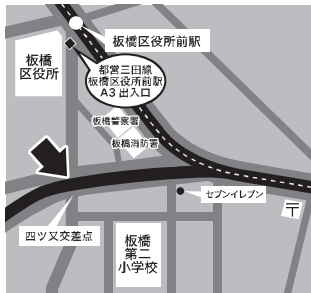

後援：板橋区、板橋区商店街連合会、板橋区商店街連合会第1支部、練馬区商店街連合会第1ブロック

会場のご案内

ユニバーサルスポーツ大会

板橋第二小学校

日時 **11月3日** (火・祝)

AM11:00~ (受付 AM10:00~)

種目 サウンドテーブルテニス / ボッチャ / ピアポン 他

当日は運動のできる服装でお越し下さい。

10月24日(土) 板橋会場

10時

パーリントン公園
JR 板橋駅下車徒歩3分

13時

首都高速高架下広場
板橋区役所前下車徒歩3分

16時

縁宿広場
板橋区役所前下車徒歩5分

11月29日(日)

練馬会場

音大通り広場
江古田駅下車北口徒歩2分

NFC ステッカータッチラリー

大抽選会の抽選券がもらえる!!

商店街に設置してある **NFCステッカー** にスマートフォンを **タッチ** してキーワードを **集めよう!**

集めたワード数によってもらえる抽選券も多くなるよ。

抽選券はユニバーサルスポーツ大会会場で引き換え致します。

対象
商店会