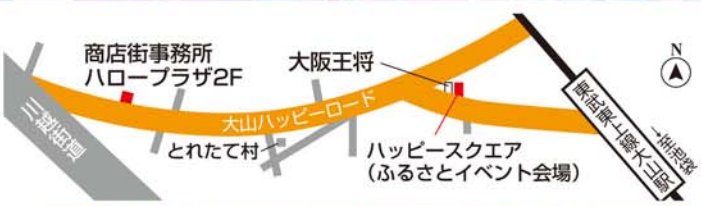

ハッピースクエア ふるさとイベント!!

和歌山県 田辺市 **6/6木・7金**
10:00~18:00 (7日は16:00迄)

梅の本場 和歌山県田辺市 梅の日フェア

販売 紀州南高梅(青梅)、加工品(梅干し、菓子類等)、梅酒
催事 梅ジュース作り体験 11時~/13時~/15時~(各回10名 とれたて村にて事前予約要)
主催:南紀みどり株式会社

京都府 丹後地域 **6/17月・18火**
9:00~18:00 (18日は16:00迄)

丹後のええもん in板橋 うまいもん展

販売 まゆシルク北都のシルク製品、京都ポークソーセージ、すえひろの焼き鯖寿司、かめくらの柚子トマト等を販売致します。
主催:公益財団法人 丹後地域地場産業振興センター

愛知県 豊橋市 **6/22土・23日**
10:00~18:00

ええじゃないか豊橋 ありがとう祭

販売 食品・練り物実演
催事 山の恵み・海の恵み、自然豊かな愛知県豊橋の美味しい特産品を特別に販売します。190年続く地元の老舗ヤマサちくわによる揚げたてはんぺんの実演販売、好評のちくわや練り物の販売を行います。
主催:愛知県豊橋市

東京都 板橋区 **6/24月・25火**
10:00~16:30

ソーイングルーム虹 木エクラブ工房 展示即売

販売 創作小物、木のおもちゃ
主催:公益社団法人 板橋区シルバー人材センター

宮崎県 五ヶ瀬中学校 **6/26水**
10:00~17:00

宮崎・五ヶ瀬の特産品フェアと 修学旅行生による PR活動!

販売 乾燥椎茸、五ヶ瀬釜炒り茶、漬物、佃煮、かりんとう
催事 五ヶ瀬の特産品フェア(10:00~17:00) 中学生による伝統芸能披露、観光PR活動(14:00~15:30)
主催:NPO法人そかせ観光協会

山形県 尾花沢市 **6/28金・29土**
10:00~18:00

山形県尾花沢 そば処鶴子の 雪室そば

販売 そば粉・そば粉料理・その他
主催:(一社)尾花沢市観光物産協会

千葉県 いすみ市 **6/27木**
10:00~15:00

出張! 港の朝市

販売 野菜・果物・花卉・水産加工品類など
催事 千葉県いすみ市で採れた新鮮な旬の野菜を販売!
主催:港の朝市運営委員会(いすみ市)

ハッピーロード大山商店街事務所
●ハッピーロード大山商店街は、節電効果の高いLED電球をアーケードの照明として使用しております。
●人身事故防止のため、アーケード内は自転車を降りてご通行くださいますようお願いいたします。
TEL 03-3973-0055 FAX 03-3973-0660
http://haro.or.jp/

※イベントは予告なしに変更または中止になる場合があります。 ※写真はイメージです。